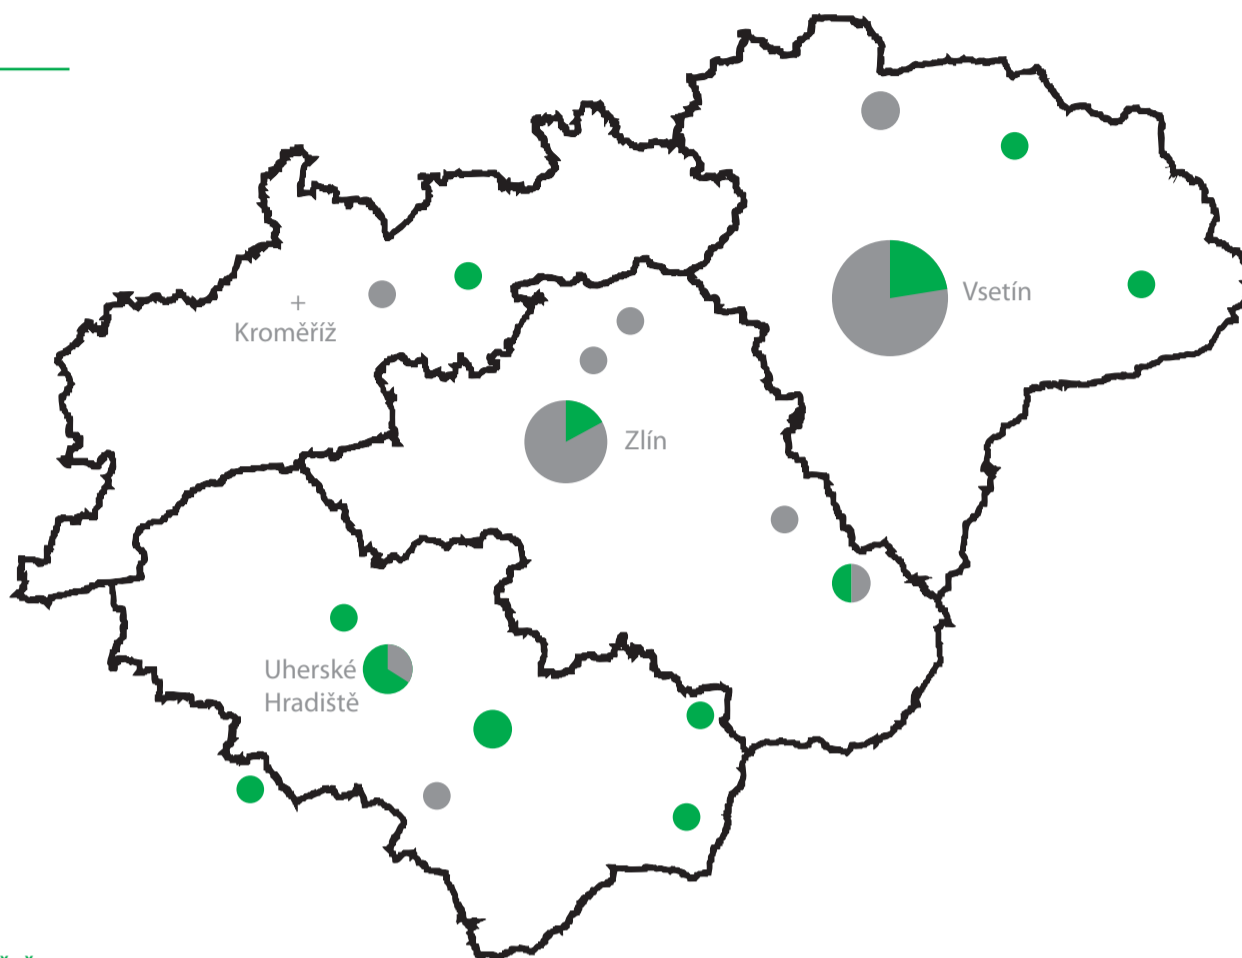

LÍSKA

Občanské sdružení pro environmentální vzdělávání, výchovu a osvětu ve Zlínském kraji
Civic Association for Environmental Education in Zlín Region

www.liska-evvo.cz

ČLENOVÉ LÍSKY:

DDM Astra Zlín

www.ddmastra.cz

ZO ČSOP Veronica – Centrum Veronica Hostětín

www.hostetin.veronica.cz

Informační středisko pro rozvoj Moravských Kopanec, o.p.s.

www.iskopanice.cz

ZO ČSOP KOSENKA Valašské Klobouky

www.kosenka.cz

ZO ČSOP Centaurea Uherský Brod

www.ekoporadnaub.info

DDM Uherský Brod, Ekocentrum Chrpa

www.ddmub.cz

VIS Bílé Karpaty, o.p.s., Veselí nad Moravou

www.bilekarpaty.cz/vis

CEV Žabka při SVČ Klubko Staré Město, p.o.

www.klubkosm.cz

SVČ Rožnov pod Radhoštěm

www.svcroznov.cz

Muzeum regionu Valašsko, p.o., Vsetín

www.muzeumvalassko.cz

Park Rochus, o.p.s., Uherské Hradiště

www.parkrochus.cz

Přírodovědné centrum Trnka při DDM Šikula Uherské Hradiště

www.ddmsikula.cz

Základní škola Vsetín, Sychrov 97

www.zssychrov.cz

Skřítek, o.s., Holešov

www.skritek.org

ČLENOVÉ LÍSKY – POZOROVATELÉ:

Dědictví Velkých Karlovic o.s., Velké Karlovice

www.dedictvivk.cz

PARTNERSKÉ A SPOLUPRACUJÍCÍ ORGANIZACE LÍSKY:

14/15 Baťův institut, Zlín

ADOREA – dobrovolnické centrum Vsetín,

www.adorea.cz

ALCEDO – středisko volného času Vsetín,

www.alcedovsetin.cz

Arnika – Centrum pro podporu občanů, Praha,

<http://arnika.org>

o.s. BAOBABY, Zlín,

www.baobaby.org

Centrum dramatické výchovy Lilie, Vsetín,

www.lilie-centrum.cz

Český svaz ochránců přírody, Ekocentrum Čtyřlístek, Zlín,

www.eko4lístek.cz

Český svaz ochránců přírody Valašské Meziříčí,

www.ochrancic.cz

Česky svaz ochránců přírody Pantoflíček, Dolní Němčí,

www.zsdolninemci.cz/2009/ekocentrum/aktivityekocentra.htm

ENVicentrum pro krajinu, Vysoké Pole,

www.new.prokrajinu.eu

Kura Kura Czech, o.s., Zlín,

www.kuraczech.org

Ledňáček – sdružení pro výchovu a vzdělávání, Vsetín

Město Valašské Klobouky,

www.valasskeklobouky.cz

Město Vsetín,

www.mestovsetin.cz

Muzeum zemědělské techniky našich dědů, Josef Netopil a synové, Pravčice, Hulín

Na Zemi, o.s, Brno,

www.nazemi.cz

Občanské sdružení AMBOS MUNDOS („Oba světy“), Valašské Meziříčí,

www.ambosmundos.cz

Slunákov – centrum ekologických aktivit města Olomouce, o.p.s.,

www.slunakov.cz

Spolek přátel hradu Lukova, o.s.,

www.hradlukov.cz

SSEV Pavučina, Praha,

www.pavucina-sev.cz

Střední škola Kostka, s.r.o., Vsetín,

www.kostka-skola.cz

Střední škola MESIT, o.p.s., Uherské Hradiště,

www.skola.mesit.cz

Zlínský nočník, lokální zpravodajství občanům zlínského regionu,

www.zlinskynocnik.cz

ZOO a Zámek Zlín – Lešná,

www.zoozlin.eu

ZŠ Vsetín, Rokytnice,

www.vsetin.zsrokytnice.cz

• INFORMACE • VZDĚLÁVÁNÍ A LEKTORSKÁ ČINNOST • PORADENSTVÍ • OSVĚTOVÉ KAMPANĚ •
• VÝUKOVÉ PROGRAMY • SÍŤOVÉ PROJEKTY • AKCE NA KLÍČ • KONFERENCE A PRODUKČNÍ SERVIS •
• PODPORA MÍSTNÍCH PRODUKTŮ A FAIR TRADE •