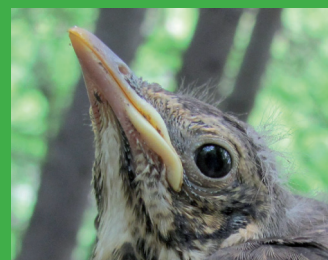

**Základní škola Vsetín, Sychrov 97**  
ve spolupráci s **Lískou – o.s. pro environmentální vzdělávání,**  
**výchovu a osvětu** ve Zlínském kraji a **Muzeem regionu Valašsko p.o.**  
vyhlašují v rámci 5. ročníku kampaně „**Ptáci – žijí tady s námi**“

## PŘÍRODOVĚDNOU FOTOGRAFICKOU SOUTĚŽ **Ptáčku, jak zpíváš?**